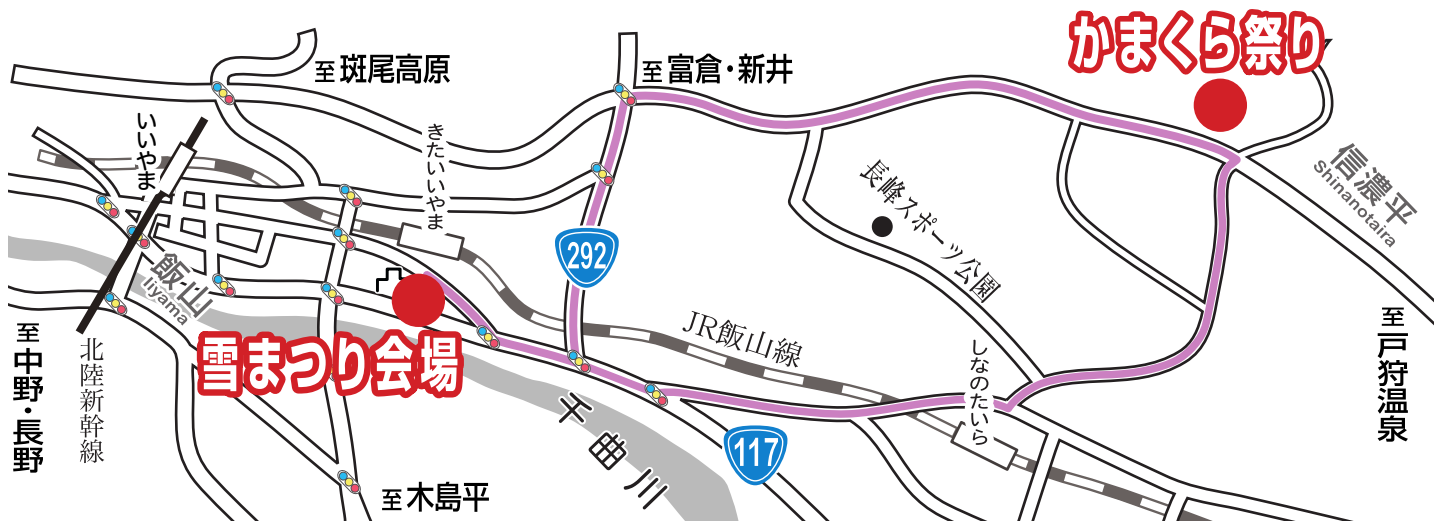

第35回いいやま雪まつり ^{ルート} **2** かまくら祭り連絡バス 時刻表

小学生以上200円 ^{ルート} **1** 飯山市街地周遊バス共通 乗り放題
 (小学生未満は無料)

2月**12**日(日)

雪まつりメイン会場 (城北グラウンド前)	発車時刻
	10:30
	11:30
	12:30
	13:30

かまくら祭り	発車時刻
	11:00
	12:00
	13:00
	14:00